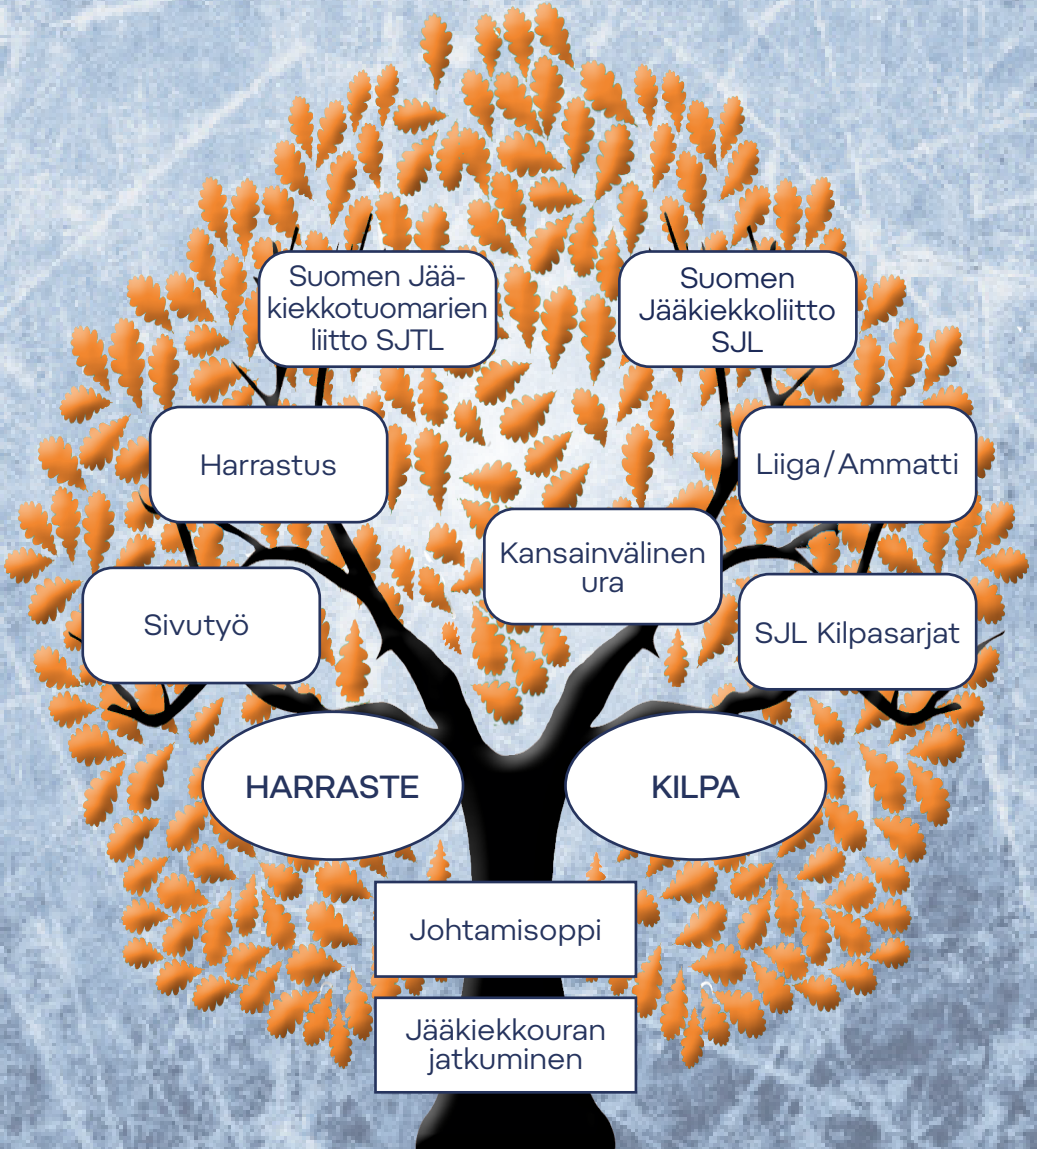

URHEILE, TIENAA JA MENESTY

Lähde raitapaitojen joukkueeseen!

HARRASTUS VAI AMMATTI?

MIKSI ERO- TUOMARIKSI?

- ☑ Minulla on ominaisuuksia haastavan tehtävän hoitamiseen
- ☑ Mahdollisuus tienata
- ☑ Erotuomaritehtäviä sekä harraste- että kilpajääkiekossa
- ☑ Eteneminen mahdollista kansainvälisiin peleihin ja/tai ammattilaisuraan asti
- ☑ Jääkiekon mahdollistaminen, sillä pelejä ei pelata ilman tuomareita

TUOMARIN OMINAISUUDET

- 
- Luistelutaito
 - Urheilija
 - Johtajuustaidot
 - Sääntötuntemus
 - Uteliaisuus
 - Itseohjautuvuus
 - Valmennettavuus
 - Hyvä tyyppi
 - Vastuunkantaja
 - Hyvät hermot

KUINKA PÄÄSEN EROTUOMARIKSI?